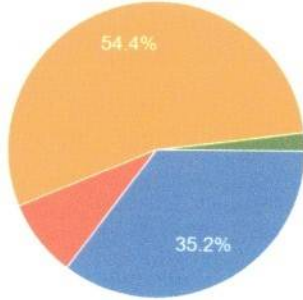

Student Feed Back Session 2022-23
More than 400 students participated in this survey.

1. क्या आप कॉलेज द्वारा प्रदान किए गए बुनियादी ढांचे से संतुष्ट हैं? 1. Are you satisfied with the infrastructure provided by the college?

401 responses

- a. अति उत्कृष्ट (Excellent)
- b. औसत (Average)
- c. संतुष्ट (Satisfied)
- d. असंतुष्ट (Unsatisfied)

2. क्या कॉलेज परीक्षा आयोजित करने और परिणामों की घोषणा में पारदर्शिता प्रदान करता है? 2. Does the college provide transparency in conducting examination and declaration of results?

401 responses