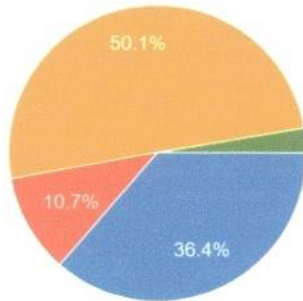

- a. अति उत्कृष्ट (Excellent)
- b. औसत (Average)
- c. संतुष्ट (Satisfied)
- d. असंतुष्ट (Unsatisfied)

Principal
Bhagwan Aadinath College of Education
Maharra, Lalipur (U.P.)